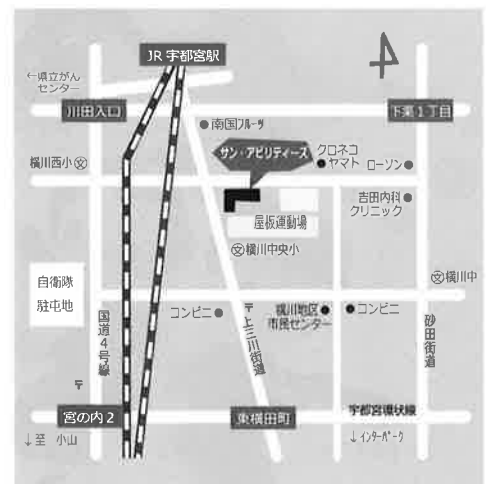

■ゆかいな仲間たち

喫茶コーナー

■おたすけ club びあかん

びあかんの部屋

■フラワーサークルリリー

フラワーアレンジメント展示

■ヒーリングサロンきやらめ

マンダラアート体験

■陶工房 yumi's Work's

陶器販売

■NPO 日本アニマルセラピー協会栃木中央本部

アニマルセラピー啓発

■サン・アビ商店

うどん、フランクフルト、ドリンク

案内図

■ JR 宇都宮駅より関東バス⑨番のりば路線 85
「駒生営業所・屋板町(またはイタダボ-ク)上三川車庫行き
屋板運動場 下車すぐ! イベントのぼりが目印です
※駐車場の数に限りがありますので公共交通機関
を利用してのご来場にご協力下さい♪