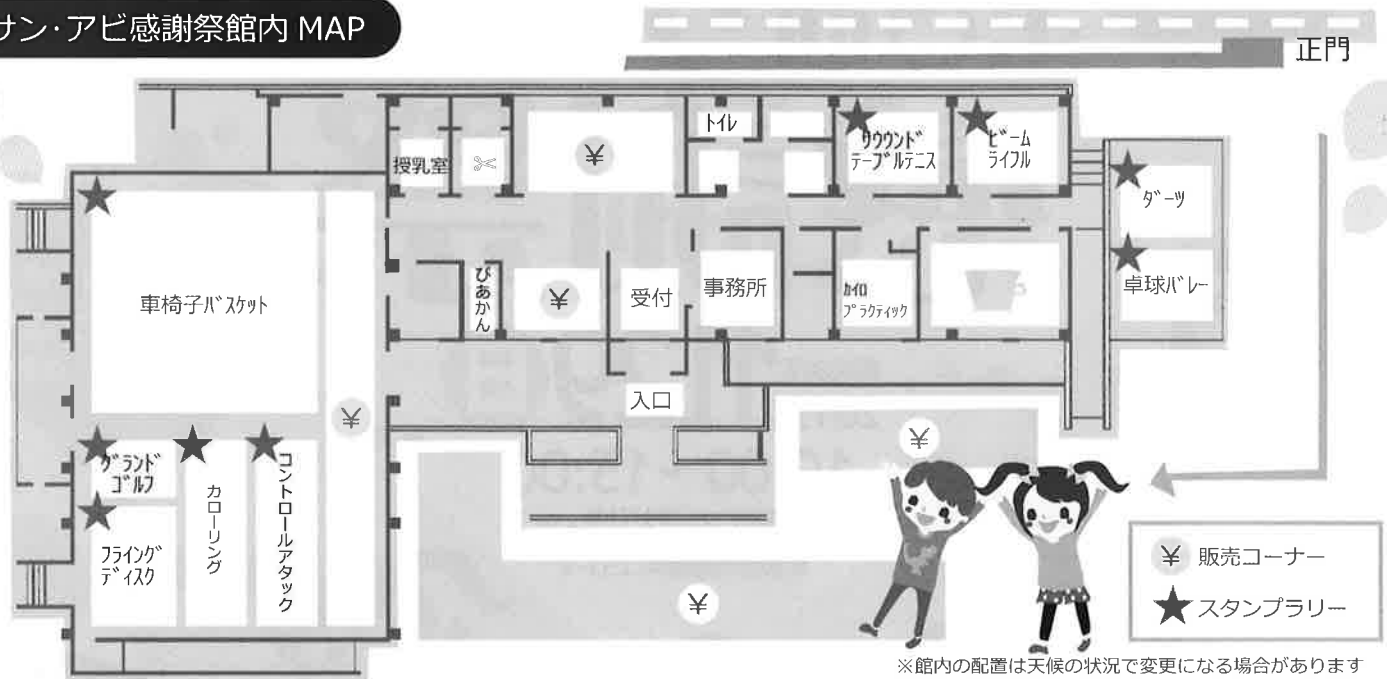

第8回 2015.11.29 サン・アビ感謝祭

サン・アビ感謝祭館内 MAP

※館内の配置は天候の状況で変更になる場合があります

出店者紹介

※出店者情報は予告なく変更になる場合があります

■ライフネットワーク

串焼き、ラーメン、イカ焼、水餃子

■とりのすけ本舗

からあげ

■特定非営利活動法人 KHJ とちぎベリー会

やきそば、ベリーフライ、おからドーナツ

■多機能型事業所コパン

パン、サンドウィッチ

■川島水産加工

鮎の塩焼き

■社会福祉法人パステル

パン、焼き菓子、コロケ、おこわ、餅

■韓国料理ハノク

キムチ、チヂミ

■井上氷店

みそおでん、お汁粉、山菜おこわ

■MI PERU

ペルーの民芸品、お菓子、インカコーラ

■われらのふるさと 10周年記念セール!

カレー、蒸しじゃが、豚汁、唐揚げ、ドリンク

■とりまる

やきとり

■青山商事

お好み焼き、わたあめ

■デフ・みやの会

バザー

■バラのとびら

軽量粘土細工 (ブローチ、リースなど)

■就労支援 Will

スタンドグラス、炊き込みご飯、手作り小物

■手作り布小物『ゆめ風』

手作り布小物、その他

■日本ダウン症協会栃木支部つくしの会

手作り品、煮玉子

■栃木県車椅子バスケットボール連盟

文具、雑貨販売、拠点えんの手作りの品

■Garden うさぎ

草花

■鈴木金魚錦鯉店

金魚すくい、スーパーボールすくい、水ヨーヨーつり

■はな花

クリスマスリース、お正月かざり
スライムづくり、わなげ、みずふうせん

■イチゴノキ

ヘアアクセサリー、ビーズ製品
メッセージカード、おまんじゅう

■メロウ・ハア

出張美容室 ※予約制 090-2248-0060 飯塚

■みぎなら団

魔女っこお姉さんのフェイスペイント

■癒やし空間

ハンドマッサージ、健康茶の販売(試飲あり)

■星ケ宮@似顔絵屋

似顔絵

■日産プリンス栃木販売(株)

電気自動車展示、ポップコーン販売

■カイロプラクティックひだい

カイロプラクティックの体験施術

■とちぎコープ生協壬生センター

とちぎコープの紹介、パンチ風船プレゼント

■うつのみや大道芸フェスティバル実行委員会

バルーンアート

■ゆかいな仲間たち

喫茶コーナー

■おたすけ club びあかん

びあかんの部屋

■フラワーサークルリリー

フラワーアレンジメント展示

■ヒーリングサロンきやらめ

マンダラアート体験

■陶工房 yumi's Work's

陶器販売

■NPO 日本アニマルセラピー協会栃木中央本部

アニマルセラピー啓発

■サン・アビ商店

うどん、フランクフルト、ドリンク

案内図